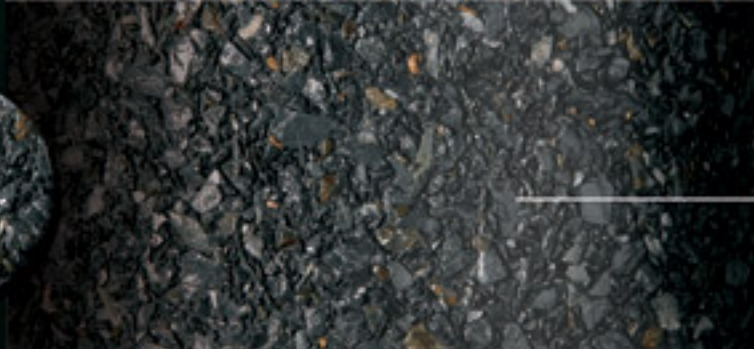

# Nuancier

**AZULY**  
La solution minérale

grain taille réelle

▲ Saumon moucheté blanc sablé

▲ Silex gravillonné

▲ Blanc moucheté rouge sablé

▲ Blanc moucheté noir sablé

▲ Moucheté vert sablé

▲ Moucheté bleu sablé

grain taille réelle

▲ Porphyre rouge sablé

▲ Roulé de Seine gravillonné

▲ Quartz blanc gravillonné

▲ Diorite verte sablée

▲ Diorite bleue sablée

▲ Quartz noir sablé

grain taille réelle

▲ Quartz blanc sablé

▲ Matricé noir

▲ Matricé brun

▲ Lisse noir anthracite

▲ Lisse gris

▲ Lisse blanc