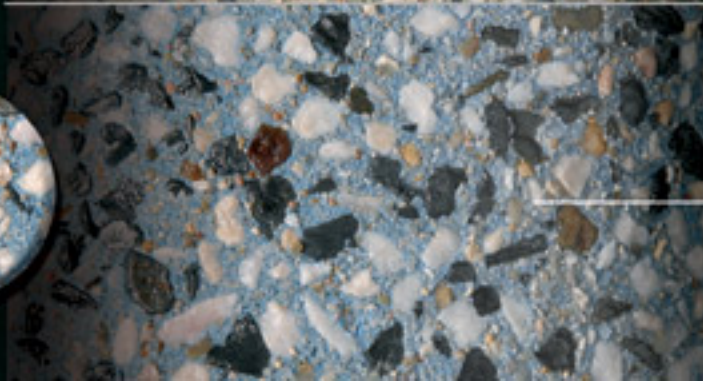

## Eclat de Marbre

**AZULY**  
La solution minérale

grain taille réelle

▲ Blanc Oural

▲ Gris Caucase

▲ Noir des Andes

▲ Rouge Colorado

▲ Vert des Alpes

# Nuancier

**AZULY**  
La solution minérale

grain taille réelle

▲ Saumon moucheté blanc sablé

▲ Silex gravillonné

▲ Blanc moucheté rouge sablé

▲ Blanc moucheté noir sablé

▲ Moucheté vert sablé

▲ Moucheté bleu sablé

grain taille réelle

▲ Porphyre rouge sablé

▲ Roulé de Seine gravillonné

▲ Quartz blanc gravillonné

▲ Diorite verte sablée

▲ Diorite bleue sablée

▲ Quartz noir sablé

grain taille réelle

▲ Quartz blanc sablé

▲ Matricé noir

▲ Matricé brun

▲ Lisse noir anthracite

▲ Lisse gris

▲ Lisse blanc