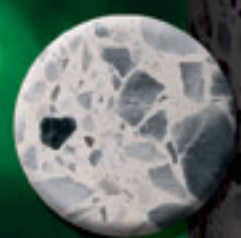

## Eclat de Marbre

**AZULY**  
La solution minérale

grain taille réelle

▲ Blanc Oural

▲ Gris Caucase

▲ Noir des Andes

▲ Rouge Colorado

▲ Vert des Alpes

# Nuancier

**AZULY**  
La solution minérale

grain taille réelle

▲ Saumon moucheté blanc sablé

▲ Silex gravillonné

▲ Blanc moucheté rouge sablé

▲ Blanc moucheté noir sablé

▲ Moucheté vert sablé

▲ Moucheté bleu sablé

grain taille réelle

▲ Porphyre rouge sablé

▲ Roulé de Seine gravillonné

▲ Quartz blanc gravillonné

▲ Diorite verte sablée

▲ Diorite bleue sablée

▲ Quartz noir sablé

grain taille réelle

▲ Quartz blanc sablé

▲ Matricé noir

▲ Matricé brun

▲ Lisse noir anthracite

▲ Lisse gris

▲ Lisse blanc