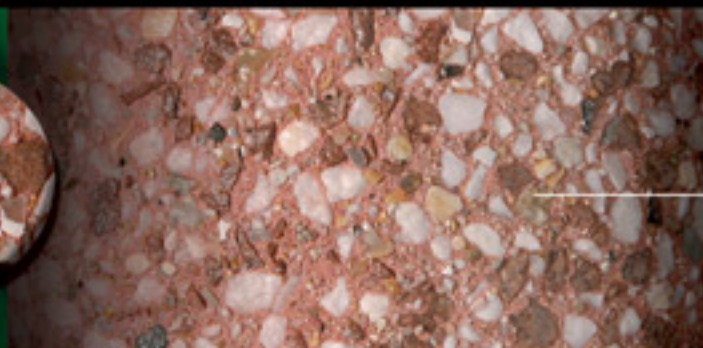

## Eclat de Marbre

**AZULY**  
La solution minérale

grain taille réelle

▲ Blanc Oural

▲ Gris Caucase

▲ Noir des Andes

▲ Rouge Colorado

▲ Vert des Alpes

# Nuancier

**AZULY**  
La solution minérale

grain taille réelle

▲ Saumon moucheté blanc sablé

▲ Silex gravillonné

▲ Blanc moucheté rouge sablé

▲ Blanc moucheté noir sablé

▲ Moucheté vert sablé

▲ Moucheté bleu sablé

grain taille réelle

▲ Porphyre rouge sablé

▲ Roulé de Seine gravillonné

▲ Quartz blanc gravillonné

▲ Diorite verte sablée

▲ Diorite bleue sablée

▲ Quartz noir sablé

grain taille réelle

▲ Quartz blanc sablé

▲ Matricé noir

▲ Matricé brun

▲ Lisse noir anthracite

▲ Lisse gris

▲ Lisse blanc