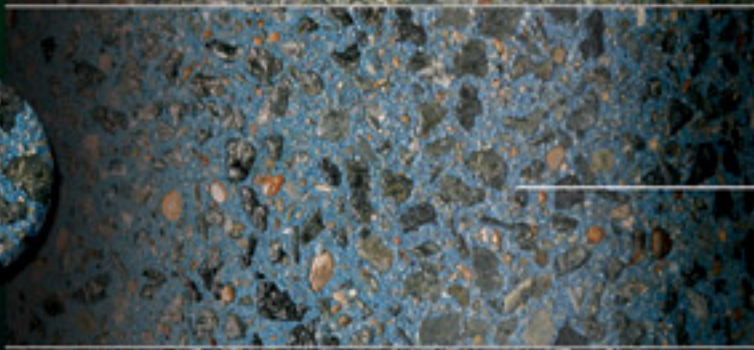

# Nuancier

**AZULY**  
La solution minérale

grain taille réelle

▲ Saumon moucheté blanc sablé

▲ Silex gravillonné

▲ Blanc moucheté rouge sablé

▲ Blanc moucheté noir sablé

▲ Moucheté vert sablé

▲ Moucheté bleu sablé

grain taille réelle

▲ Porphyre rouge sablé

▲ Roulé de Seine gravillonné

▲ Quartz blanc gravillonné

▲ Diorite verte sablée

▲ Diorite bleue sablée

▲ Quartz noir sablé

grain taille réelle

▲ Quartz blanc sablé

▲ Matricé noir

▲ Matricé brun

▲ Lisse noir anthracite

▲ Lisse gris

▲ Lisse blanc